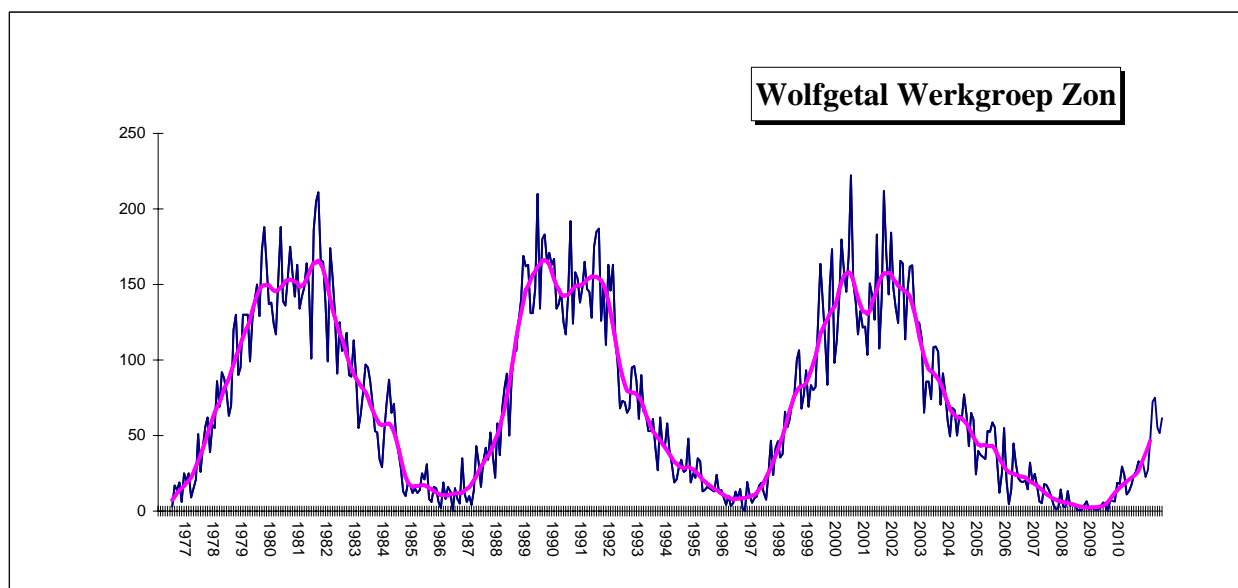

NIEUWSBRIEF V.V.S. WERKGROEP ZON

Waarnemingsresultaten en nieuws voor zonnewaarnemers	Jaargang : 16	Nummer: 186	Augustus 2011
Franky Dubois Poelkappellestraat 57 Langemark 8920			
Web site: http://www.bso.vvs.be/ e-mail: astrosun@skynet.be			

Door een foutje tijdens het intypen van de data zijn de cv waarden van de maand juli niet juist , in dit nummer vind u een nieuwe tabel ter vervanging. (met dank aan Dirk Van Hessche).

Ook kan je de Rp waarden van de maand juli terugvinden.

Op 1 januari stopt de werkgroep met het verwerken van de Rp waarden , dit wil niet zeggen dat je geen waarnemingen van Rp meer kan toesturen. Alle waarnemingen die ontvangen worden gaan rechtstreeks in de database van de werkgroep.

Gemiddelden werkgroep zon Augustus 2011

Groepen : N	3,10	Wolfgetal : N	49,4	RE'	538
S	0,87	S	11,9	CV	58
N+S	3,97	N+S	61,4	SN	70,2
454 waarnemingen	26 waarnemers			IS	30,3