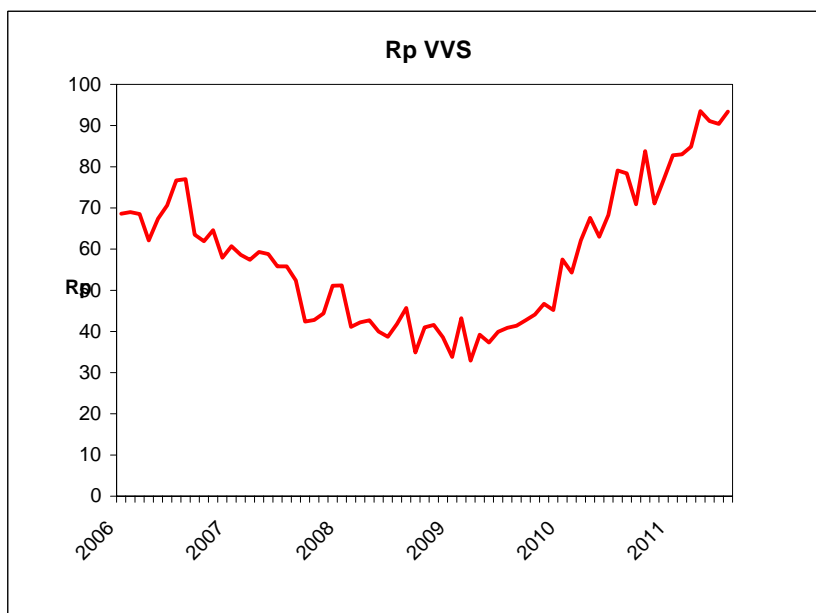

NIEUWSBRIEF V.V.S. WERKGROEP ZON

Waarnemingsresultaten en nieuws voor zonnewaarnemers	Jaargang : 16	Nummer: 186	Augustus 2011
Franky Dubois Poelkappellestraat 57 Langemark 8920			
Web site: http://www.bso.vvs.be/ e-mail: astrosun@skynet.be			

Door een foutje tijdens het intypen van de data zijn de cv waarden van de maand juli niet juist , in dit nummer vind u een nieuwe tabel ter vervanging. (met dank aan Dirk Van Hessche).

Ook kan je de Rp waarden van de maand juli terugvinden.

Op 1 januari stopt de werkgroep met het verwerken van de Rp waarden , dit wil niet zeggen dat je geen waarnemingen van Rp meer kan toesturen. Alle waarnemingen die ontvangen worden gaan rechtstreeks in de database van de werkgroep.

Gemiddelden werkgroep zon Augustus 2011

Groepen : N	3,10	Wolfgetal : N	49,4	RE'	538
S	0,87	S	11,9	CV	58
N+S	3,97	N+S	61,4	SN	70,2
454 waarnemingen	26 waarnemers			IS	30,3